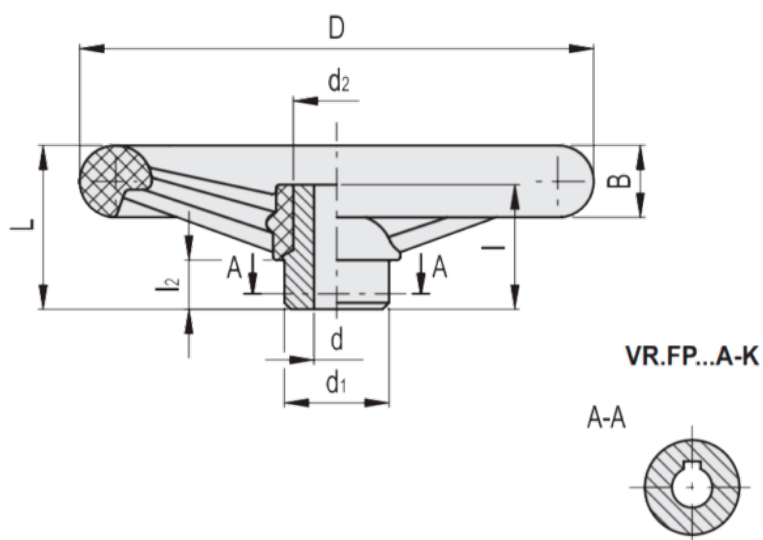

Varenummer: 23017711110K
 Beskrivelse: E+G Håndhjul
 VR.100 FP-A10-K

Mål

VR.FP-A

B	= 14	l	= 36
b	= 3	L	= 40
C (N*m)	= 67	L (J)	= 5
D	= 98	l2	= 12
d1	= 24	t	= 11.4
d2	= 20		
d'''	=		
d''''	=		